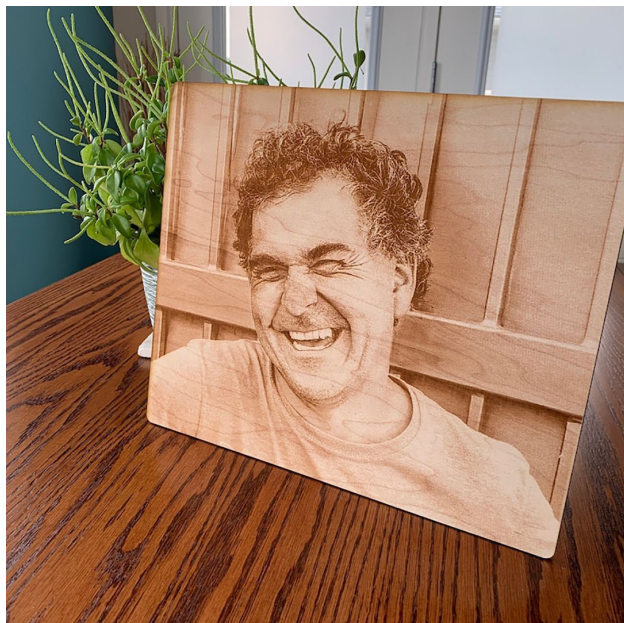

Botella acero inoxidable con tapón bambú

[Read More](#)

SKU: L020

Price: €19.95

Stock: instock

Categories: [Grabado y corte láser](#), [Novedades](#), [Tazas Personalizadas](#)

Product Description

- Apta para consumo alimentario.
- Tapón enroscable que sella totalmente la botella. Incorpora una cinta o asa superior para transportar cómodamente.
- Con tapón antigoteo de bambú y cinta tipo cordón.
- Mantiene la temperatura del líquido durante tiempo prolongado y no deja sabor en la bebida.
- Resistente a caídas y golpes.
- Se presenta en una caja individual de cartón craft.
- Personalizable el tapón de bambú con su mensaje o nombre

Fotografía impresa en madera 19x25cm

[Read More](#)

SKU: L019

Price: €35.00

Stock: instock

Categories: [Grabado y corte láser](#), [Novedades](#), [Regalos Día del Padre Personalizados](#)

Product Description

- Fotografía impresa por laser en madera
- Totalmente personalizado
- Medida 19 x 25 cm

Tenedor madera personalizado con nombre

[Read More](#)

SKU: L018

Price: €15.00

Stock: instock

Categories: [Delantales, gorros y pañuelos](#), [Grabado y corte láser](#), [Novedades](#)