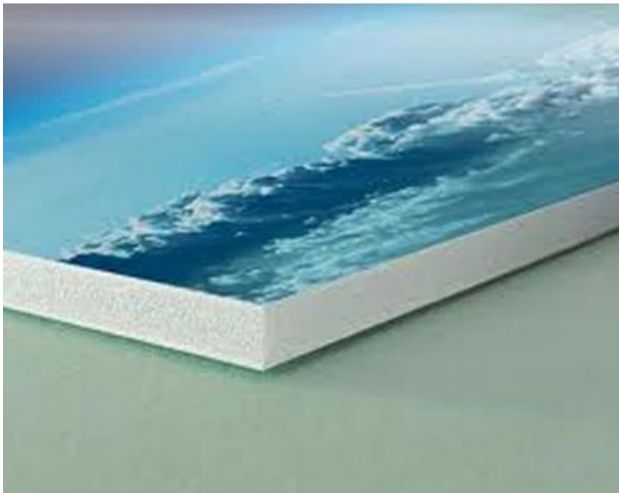

Price: €20.00

Fotografía sobre cartón pluma 5mm, 21x30cm

SKU: RP900

Price: €18.15

Fotografía sobre cartón pluma 10mm, 21x30cm

SKU: RP908

Price: €24.00

Fotografía sobre cartón pluma 5mm, 42x30cm